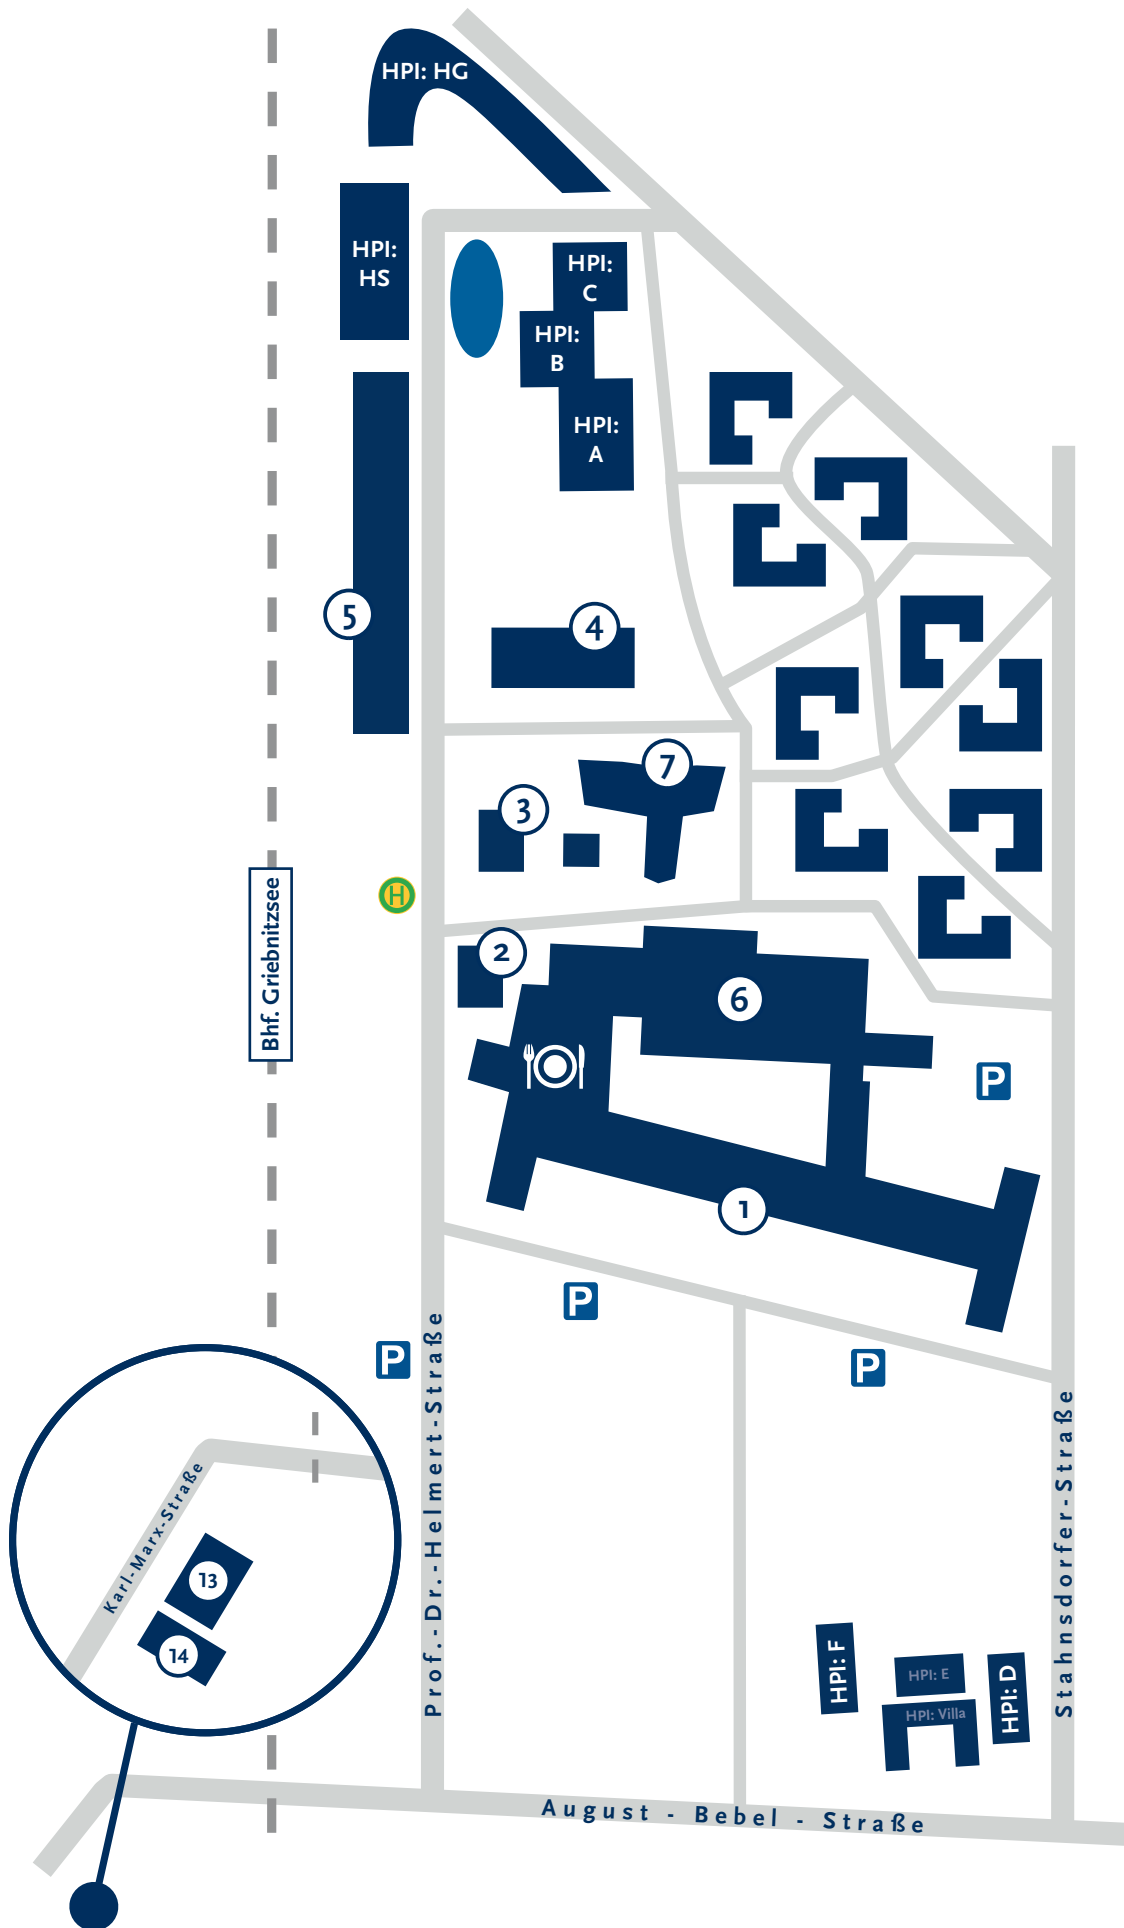

Campus III - Griebnitzsee

Lageplan Campus III - Griebnitzsee

Haus	Bereich
1	Juristische Fakultät Wirtschafts- und Sozialwissenschaftliche Fakultät Poststelle ZIM - Zentrum für Informationstechnologie und Medienmanagement Studentenwerk Potsdam: Mensa
2	Wirtschafts- und Sozialwissenschaftliche Fakultät
3	FSR Politik und Verwaltung FSR Soziologie FSR Wirtschaftswissenschaften Hochschulgebäudemanagement (HGP) Bereich Universität Potsdam - Babelsberg Wirtschafts- und Sozialwissenschaftliche Fakultät
4	Hasso-Plattner-Institut
5	Universitätsbibliothek
6	Hörsaalgebäude Studienbüro der Juristischen Fakultät Zentrum für Sprachen und Schlüsselkompetenzen (Zessko) ZIM - Zentrum für Informationstechnologie und Medienmanagement Studentenwerk Potsdam: Mensa
7	Kommunalwissenschaftliches Institut Potsdam Transfer- Zentrale wissenschaftliche Einrichtung für Gründung, Innovation, Wissens- und Technologietransfer Universitätsgesellschaft Potsdam e. V. UP Transfer GmbH Wirtschafts- und Sozialwissenschaftliche Fakultät
13	Wirtschaftsinformatik
14	Demonstrationsgebäude
HPI: ABC	Hasso-Plattner-Institut: Häuser A, B, C
HPI: HS	Hasso-Plattner-Institut: Hörsäle
HPI: HG	Digital Engineering Fakultät Hasso-Plattner-Institut: Hauptgebäude
HPI: D	Hasso-Plattner-Institut: Haus D
HPI: E	Hasso-Plattner-Institut: Haus E
HPI: F	Hasso-Plattner-Institut: Haus F
HPI: Villa	Hasso-Plattner-Institut: Villa